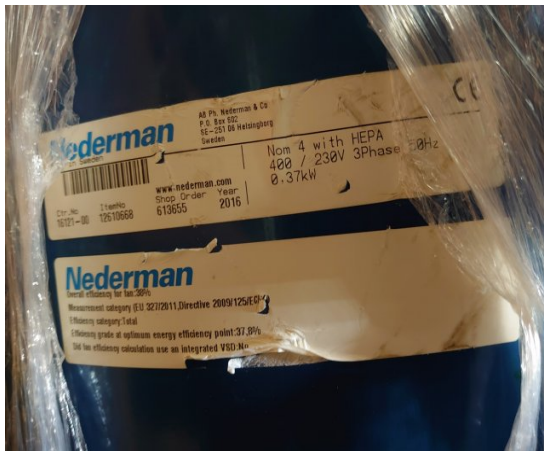

NEDERMAN

Typ : Absaugegerät
Fabrikat : NEDERMAN
Baujahr : 2016
Serien NR : 12610668
Lager NR : T14243

TECHNISCHE DATEN

Siehe Fotos