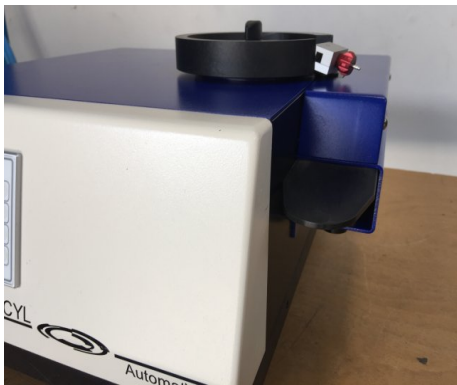

## ATEC CYL MACOUNT 120

**Typ :** CountingZählmaschine  
**Fabrikat :** ATEC CYL  
**Modell :** MACOUNT 120  
**Serien NR :** 100-095  
**Lager NR :** P1984

### TECHNISCHE DATEN

- Versorgung Spannung : 230 [VAC]
- Leistung : 450 [W]