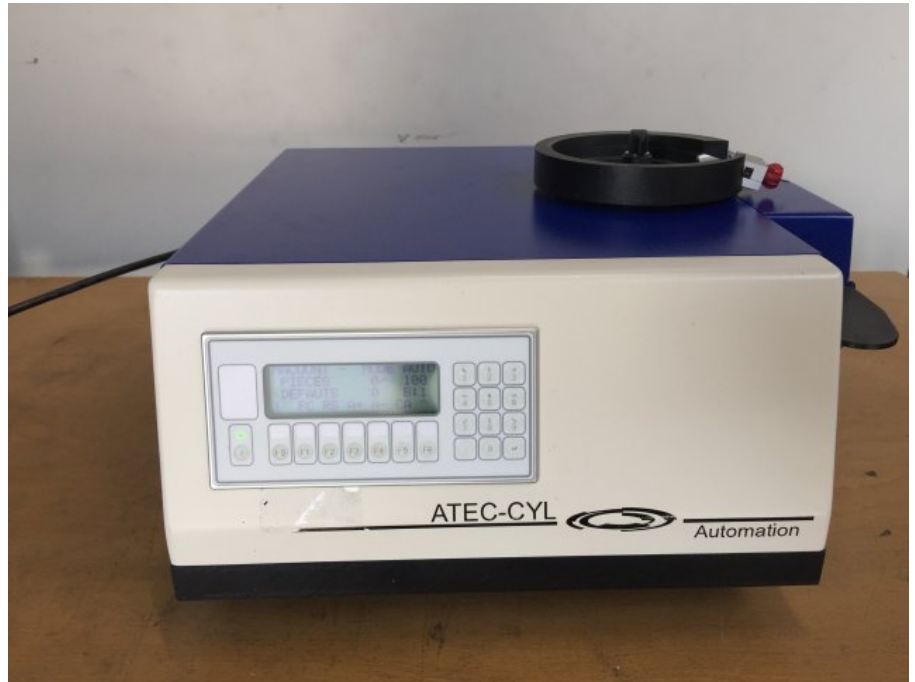

## ATEC CYL MACOUNT 120

**Typ :** CountingZählmaschine  
**Fabrikat :** ATEC CYL  
**Modell :** MACOUNT 120  
**Serien NR :** 100-095  
**Lager NR :** P1984

### TECHNISCHE DATEN

- Versorgung Spannung : 230 [VAC]
- Leistung : 450 [W]