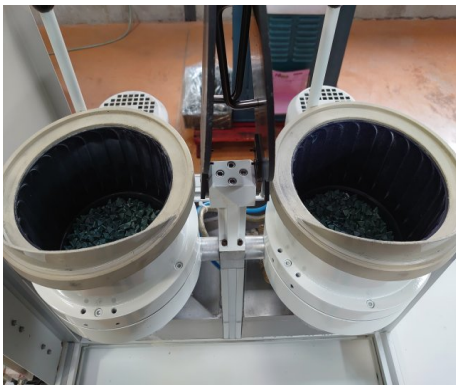

OTEC CF 2X5T

Typ : Entgratungstrommel
Fabrikat : OTEC
Modell : CF 2X5T
Baujahr : 2009
Serien NR : 25T/090217
Lager NR : 10398

Maschine mit Zentrifugalkraft

TECHNISCHE DATEN

- Tank Volumen : 2 x 5 [l]
- Tank Durchmesser : 190 [mm]
- Länge-tiefe-höhe : 990 x 505 x 720 [mm]
- Gewicht : 63 [kg]