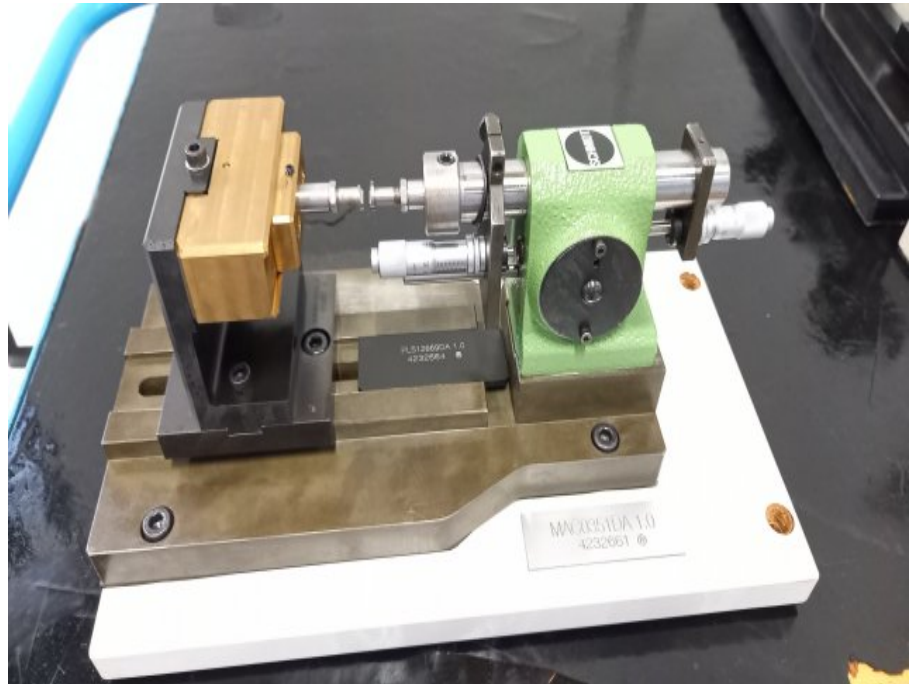

SCHMIDT PLS12669DA 1.0

Typ : Mechanische Presse
Fabrikat : SCHMIDT
Modell : PLS12669DA 1.0
Lager NR : P2190

TECHNISCHE DATEN

- Siehe Fotos