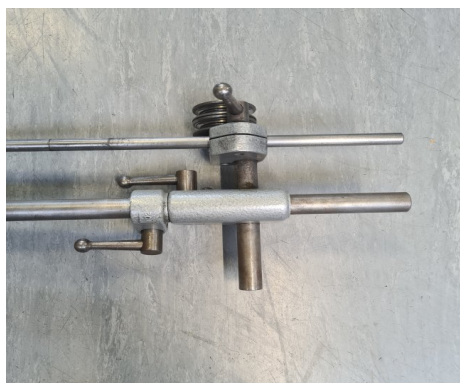

## SCHAUBLIN 70/102 - Renvoi tendeur

**Typ :** Verschiedene maschinen  
**Fabrikat :** SCHAUBLIN  
**Modell :** 70/102 - Renvoi tendeur  
**Lager NR :** P2398