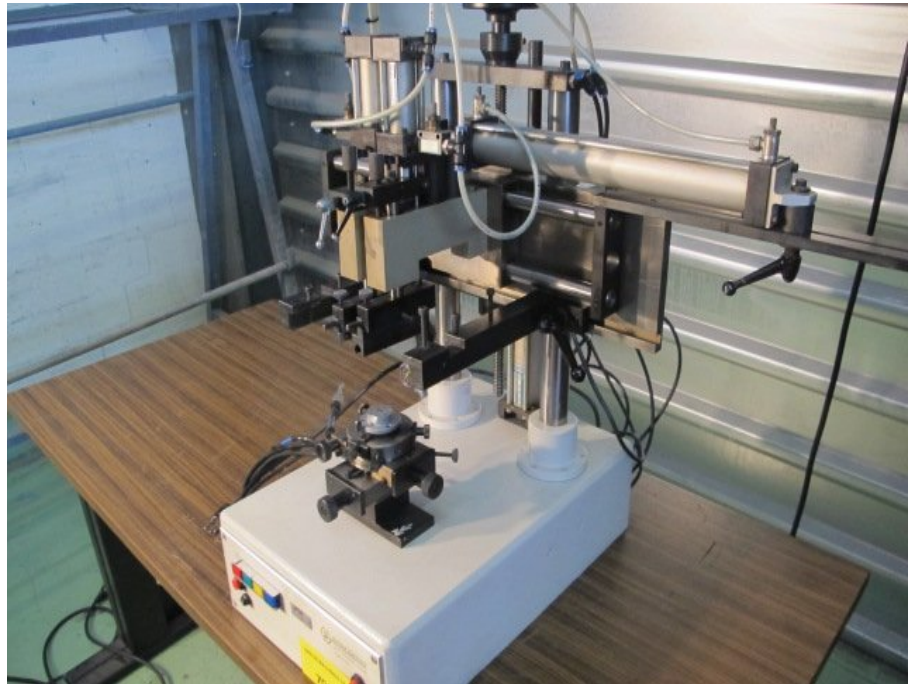

SCHMID Décalqueuse

Typ : Verschiedene maschinen
Fabrikat : SCHMID
Modell : Décalqueuse
Lager NR : P1496

TECHNISCHE DATEN

Wie auf Fotos