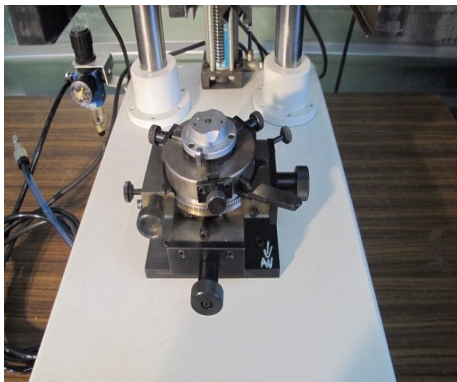

SCHMID Décalqueuse

Typ : Verschiedene maschinen
Fabrikat : SCHMID
Modell : Décalqueuse
Lager NR : P1496

TECHNISCHE DATEN

Wie auf Fotos