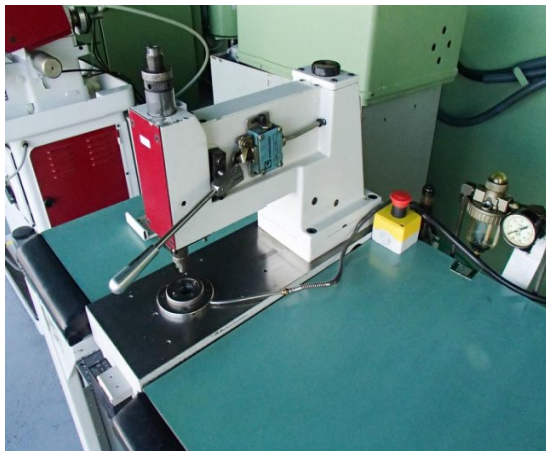

POSALUX MONOPER

Typ : Bohrmaschine
Fabrikat : POSALUX
Modell : MONOPER
Serien NR : 31.6946.17
Lager NR : P1131

TECHNISCHE DATEN

Siehe Fotos