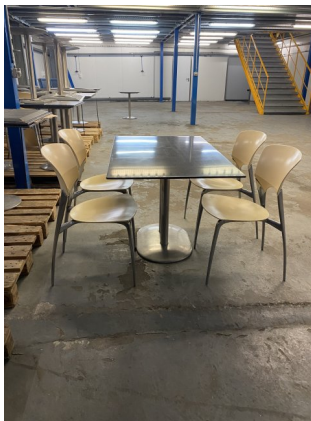

- Table rectangulaire

Typ : Büromöbel
Fabrikat : -
Modell : Table rectangulaire
Lager NR : T14253

TECHNISCHE DATEN

- Durchmesser (länge x breite x höhe) : 1200 x 750 x 750 [mm]
- Quantität : 17
- Preis pro Einheit : 100 € HT