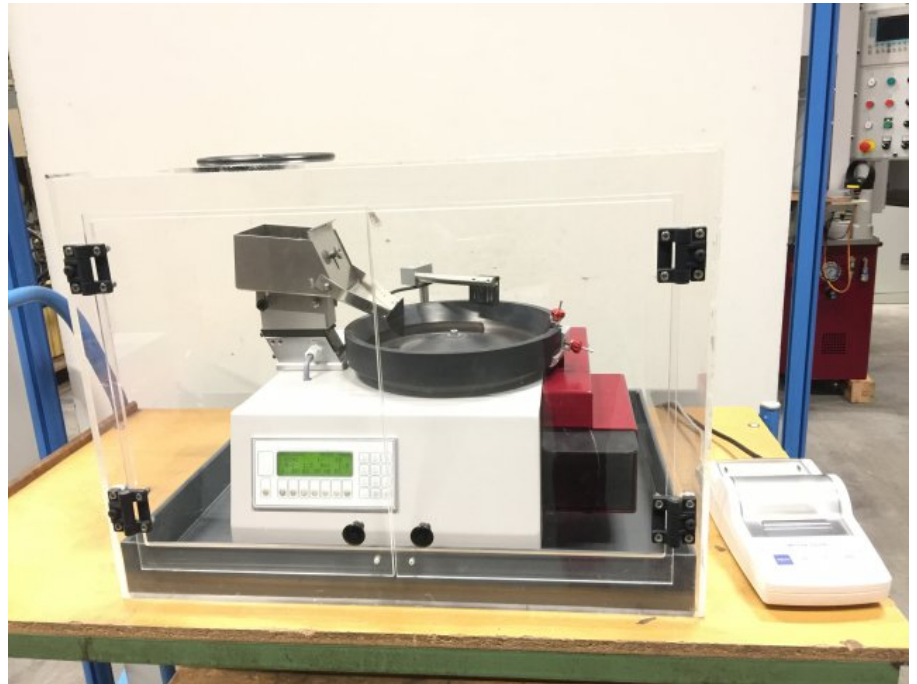

ATEC CYL Macount

Typ : CountingZählmaschine

Fabrikat : ATEC CYL

Modell : Macount

Baujahr : 2003

Serien NR : M0534

Lager NR : P1967

TECHNISCHE DATEN

- Spannung : 230 [V]
- Abmessungen : 550 x 450 x 400 [mm]
- Gewicht : 40 [kg]