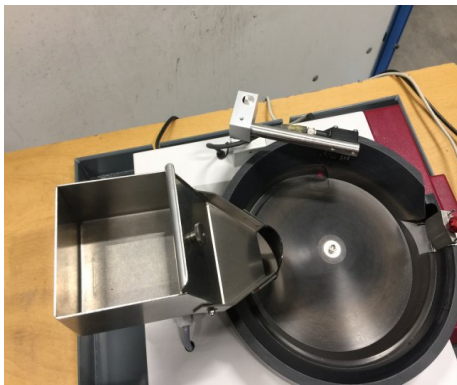

ATEC CYL Macount

Typ : CountingZählmaschine

Fabrikat : ATEC CYL

Modell : Macount

Baujahr : 2003

Serien NR : M0534

Lager NR : P1967

TECHNISCHE DATEN

- Spannung : 230 [V]
- Abmessungen : 550 x 450 x 400 [mm]
- Gewicht : 40 [kg]