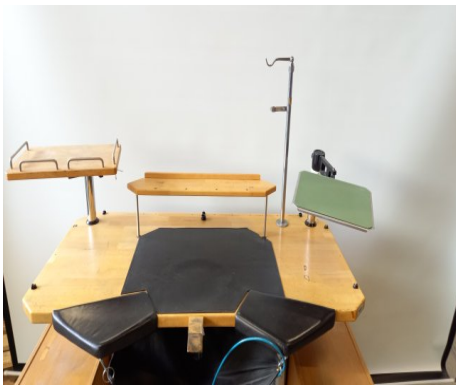

## - Etabli

**Typ :** Industriemöbel

**Fabrikat :** -

**Modell :** Etabli

**Lager NR :** P2160

Regelbare Werkbank des Juweliers

### TECHNISCHE DATEN

- Abmessungen(Länge-Tiefe-Höhe) : 1500 x 800 x 1300 [mm]
- Schubladenschrank : 2
- Schubladen : 2 x 4
- Gewicht : 125 kg