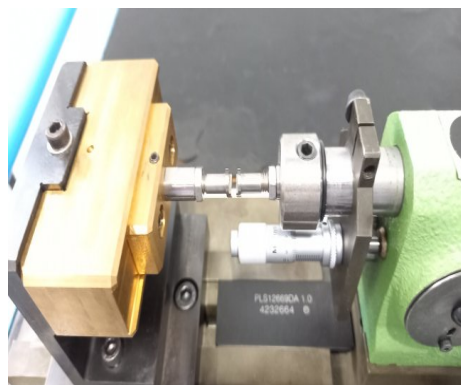

SCHMIDT PLS12669DA 1.0

Typ : Mechanische Presse
Fabrikat : SCHMIDT
Modell : PLS12669DA 1.0
Lager NR : P2189

TECHNISCHE DATEN

- Siehe Fotos