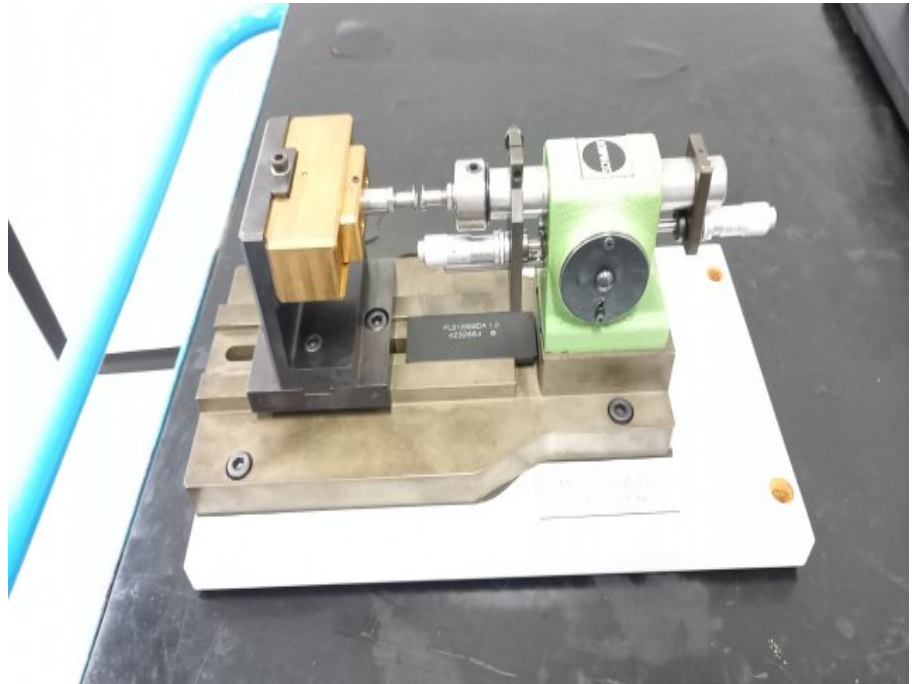

SCHMIDT PLS12669DA 1.0

Typ : Mechanische Presse
Fabrikat : SCHMIDT
Modell : PLS12669DA 1.0
Lager NR : P2189

TECHNISCHE DATEN

- Siehe Fotos