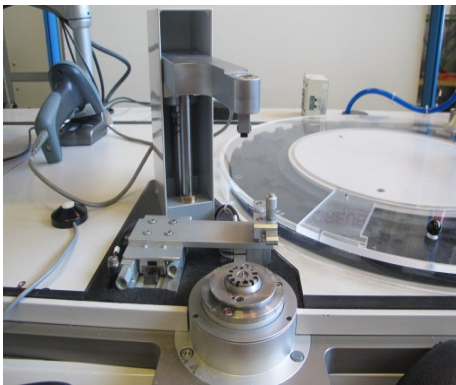

LEUREUX

Typ : Nietenmaschine
Fabrikat : LEUREUX
Lager NR : P1619

Für Wandleuchte Vernietung

TECHNISCHE DATEN

Wie auf die Fotos

ZUBEHÖR

- 1 Werkbank