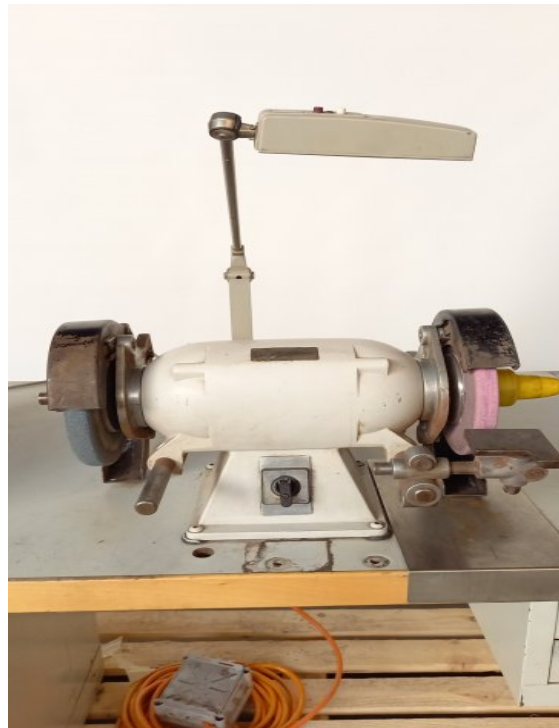

Typ : Schleifbock
Fabrikat : -
Lager NR : T13472

TECHNISCHE DATEN

- wie auf Fotos