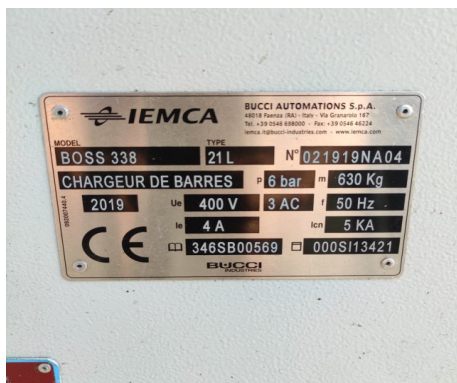

IEMCA BOSS 338 - TYPE 21L

Typ : Stangenlademagazine
Fabrikat : IEMCA
Modell : BOSS 338 - TYPE 21L
Baujahr : 2019
Serien NR : 021919NA04
Lager NR : 10507

TECHNISCHE DATEN

- Ø Mini : 3 [mm]
- Ø Maxi : 38 [mm]
- Stangenlänge : 2100 [mm]