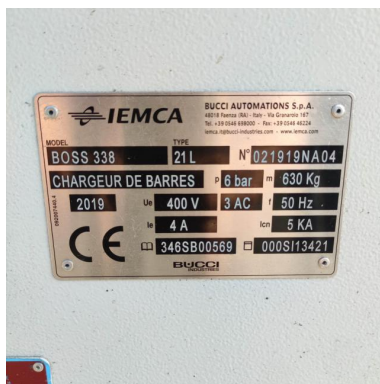

IEMCA BOSS 338 - TYPE 21L

Typ : Stangenlademagazine
Hersteller : IEMCA
Modell : BOSS 338 - TYPE 21L
Baujahr : 2019
Serien Nr : 021919NA04
Lager Nr : 10507

TECHNISCHE DATEN

- Ø Mini : 3 [mm]
- Ø Maxi : 38 [mm]
- Stangenlänge : 2100 [mm]