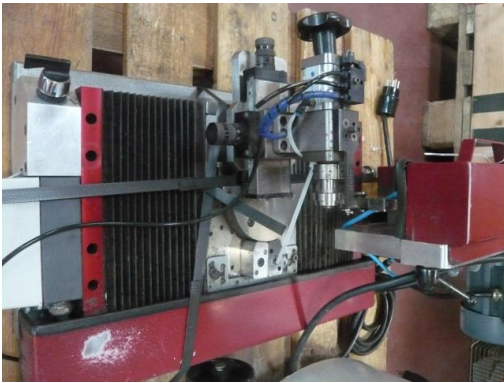

GENEX -

Typ : Suedingmaschine
Hersteller : GENEX
Modell : -
Serien Nr : 5752
Lager Nr : 7275P

TECHNISCHE DATEN

Wie auf die Fotos