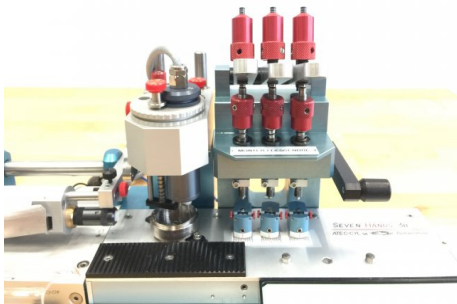

## ATEC CYL Seven Hands 3B

**Typ :** Verschiedene maschinen

**Fabrikat :** ATEC CYL

**Modell :** Seven Hands 3B

**Lager NR :** T12973

Satz von 22 Einheiten

### TECHNISCHE DATEN

Siehe auf Fotos