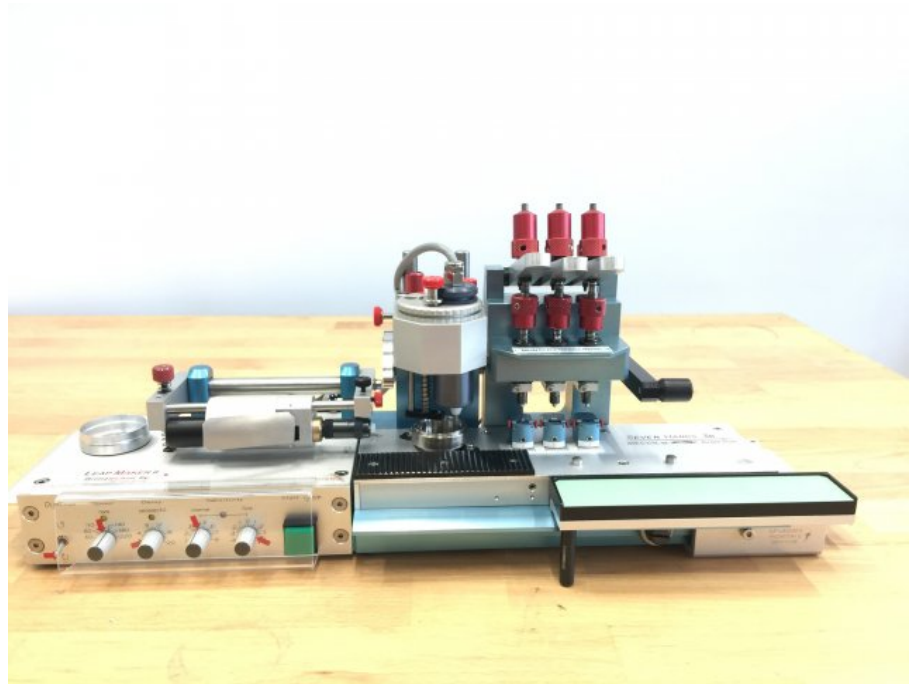

## ATEC CYL Seven Hands 3B

**Typ :** Verschiedene maschinen

**Fabrikat :** ATEC CYL

**Modell :** Seven Hands 3B

**Lager NR :** T12973

Satz von 22 Einheiten

### TECHNISCHE DATEN

Siehe auf Fotos