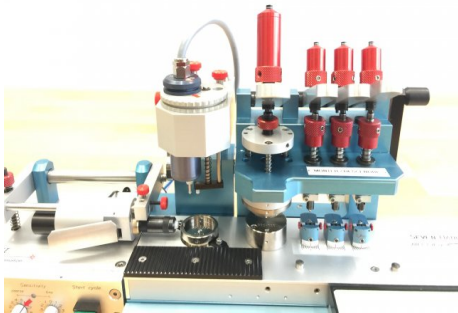

ATEC CYL Seven Hands 3BC

Typ : Verschiedene maschinen
Fabrikat : ATEC CYL
Modell : Seven Hands 3BC
Lager NR : T12972

Satz von 3 Einheiten

TECHNISCHE DATEN

Siehe auf Fotos