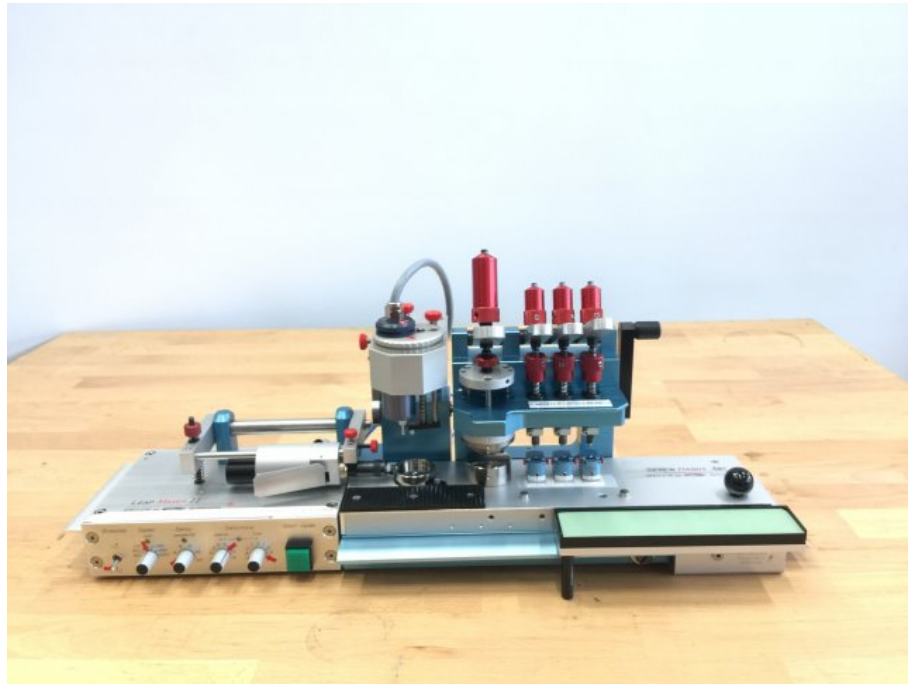

ATEC CYL Seven Hands 3BC

Typ : Verschiedene maschinen
Fabrikat : ATEC CYL
Modell : Seven Hands 3BC
Lager NR : T12972

Satz von 3 Einheiten

TECHNISCHE DATEN

Siehe auf Fotos