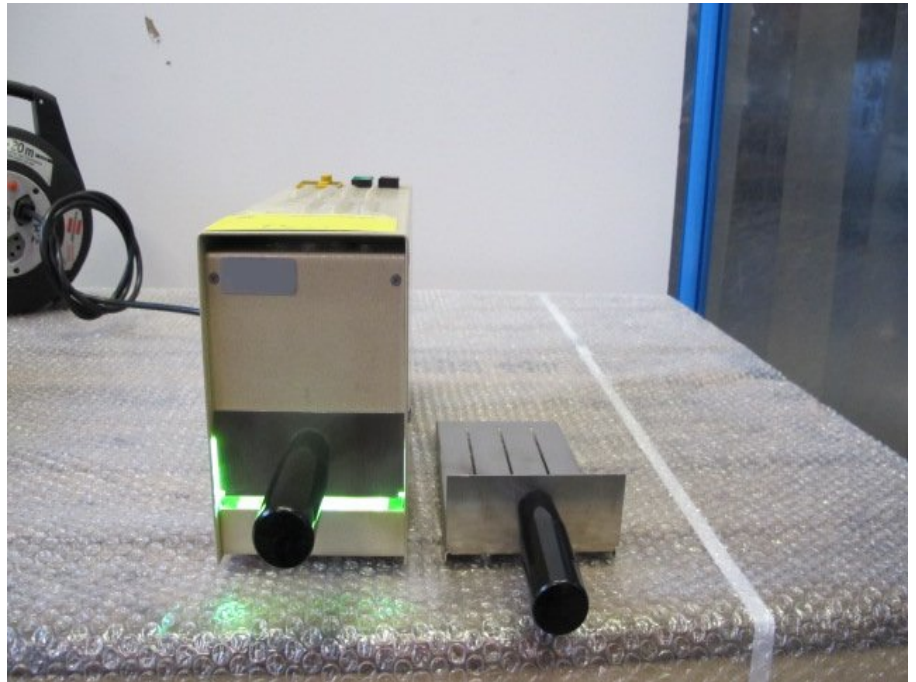

## - LAMPE UV

**Typ :** Verschiedene maschinen

**Fabrikat :** -

**Modell :** LAMPE UV

**Lager NR :** P1490

### TECHNISCHE DATEN

Wie auf die Fotos