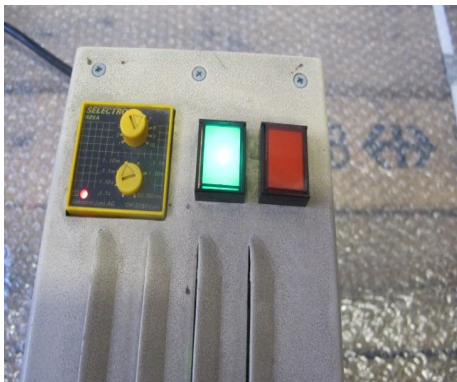

## - LAMPE UV

**Typ :** Verschiedene maschinen

**Fabrikat :** -

**Modell :** LAMPE UV

**Lager NR :** P1490

### TECHNISCHE DATEN

Wie auf die Fotos