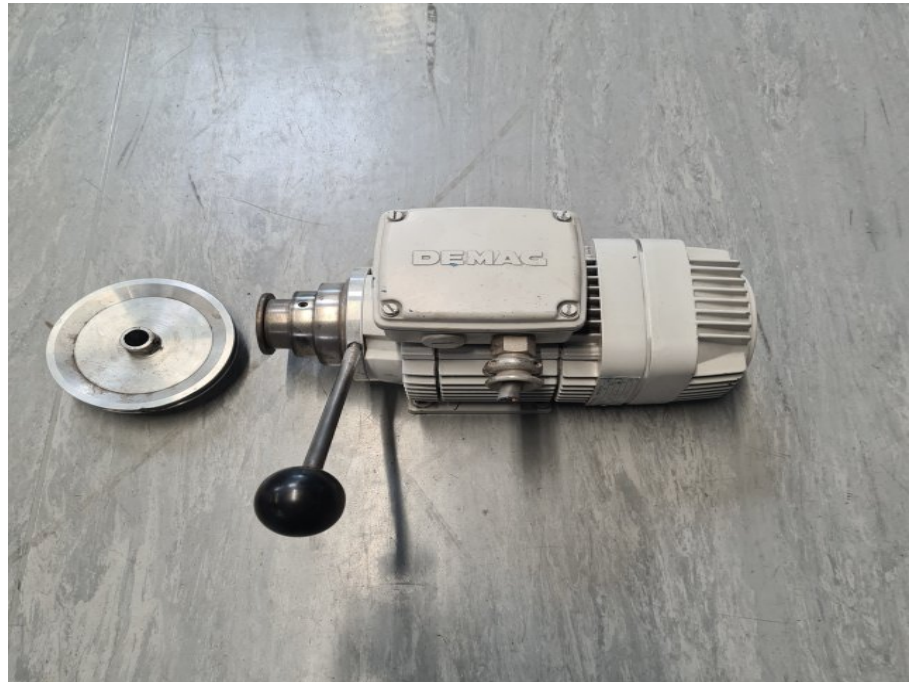

SCHAUBLIN 70 - Moteur

Typ : Verschiedene maschinen
Fabrikat : SCHAUBLIN
Modell : 70 - Moteur
Lager NR : P2400

TECHNISCHE DATEN

- Geschwindigkeit : 1245/2460 [U/min]
- Quantität : 2
- Preis pro Einheit : 650 € HT