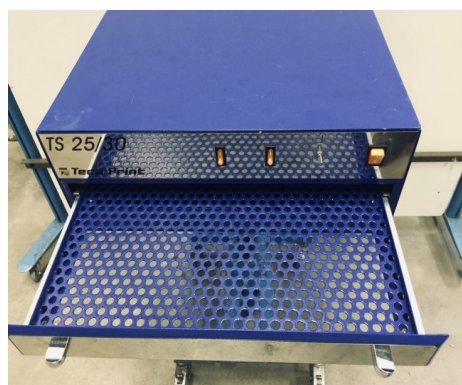

TECA-PRINT Appareil de séchage TS25/30

Typ : Verschiedene maschinen
Fabrikat : TECA-PRINT
Modell : Appareil de séchage TS25/30
Baujahr : 2007
Serien NR : 722003
Lager NR : P2036

TECHNISCHE DATEN

- Versorgungsspannung : 230[VAC]
- Frequenz : 50/60[Hz]
- Temperatur : 0-90[°C]
- Abmessungen : 500*520*200[mm]
- Gewicht : 10[Kg]